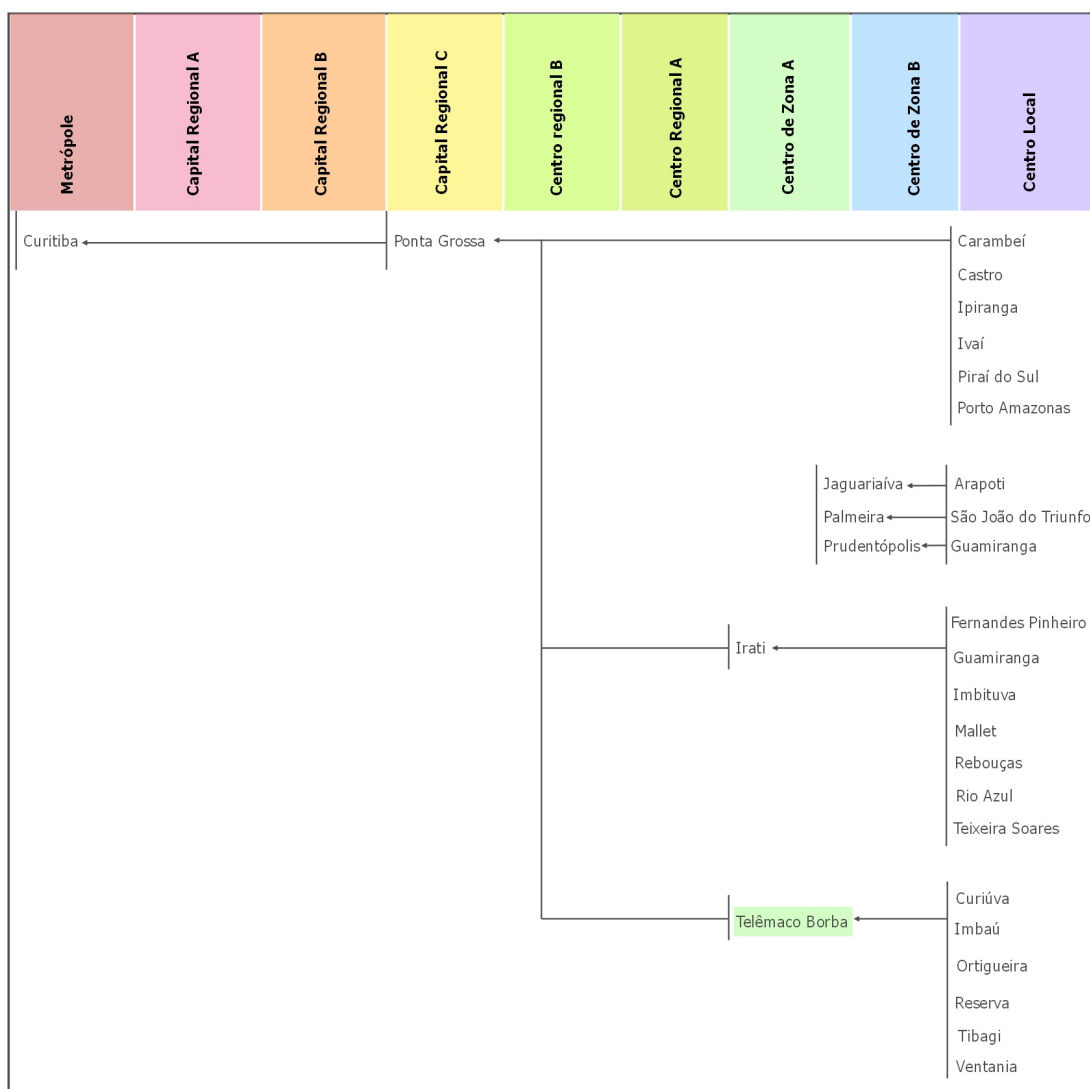

**LEGENDA**

**Hierarquia dos centros**

- Metrópole
- Capital Regional A
- Capital Regional B
- Capital Regional C
- Centro Subregional A
- Centro Subregional B
- Centro de Zona A
- Centro de Zona B
- ☆ Centro Local

**Área de Influência de Curitiba**

(Nível hierárquico do município vinculado à Curitiba)

- 2a
- 2b
- 2c
- 3a
- 3b
- 4a
- 4b
- 5

**Área de Influência de Ponta Grossa**

(Nível hierárquico do município vinculado à Ponta Grossa)

- 4a
- 4b
- 5
- ▨ Telêmaco Borba
- Municípios

Fonte: Regiões de Influência das Cidades 2007; Instituto Brasileiro de Geografia e Estatística - IBGE, 2008.

PROJEÇÃO UTM / SIRGAS2000  
MC 51°W / FUSO 225

MAPA 01

**REGIÃO DE INFLUÊNCIA DAS**

Prefeitura Municipal de Telêmaco Borba

Fundação da Universidade Federal do Paraná

PDM